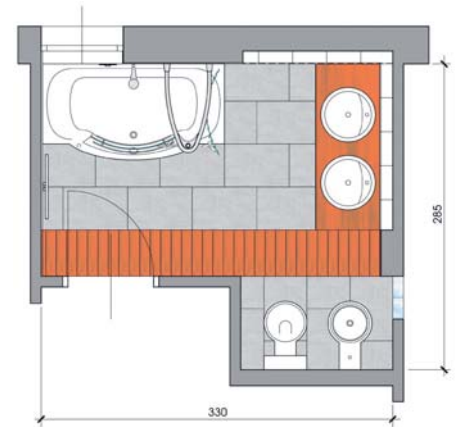

POLYPEX Bade-und Duschwanne:

In kleinen Bädern musste man sich entweder für Dusche oder badewanne entscheiden. Mit der Kombiwanne VENUS können Sie sich jetzt auf Ihr Dusch- und Badevergnügen freuen.

PALME Duschabtrennung:

Optimaler Spritzschutz durch die einteilige Wannensabtrennung mit schwenkbarem Glasflügel und Hebe-Senk-Mechanismus. Innen und außen befindet sich ein Bügelgriff, den man auch als Handtuchhalter verwenden kann. Ideal auch für Hotelbäder.

HANSA Armaturen:

HANSAMURANO ist ein Meilenstein in der Gestaltung von Badarmaturen. Chrom, Glas und ein bisher nicht gekanntes Erlebnis von Wasser machen sie besonders. Zeitlose Formensprache mit sehr zeitgemäßer Technik zeichnet HANSAMURANO aus.

Produkt- und Preisliste auf www.Badprofi.at