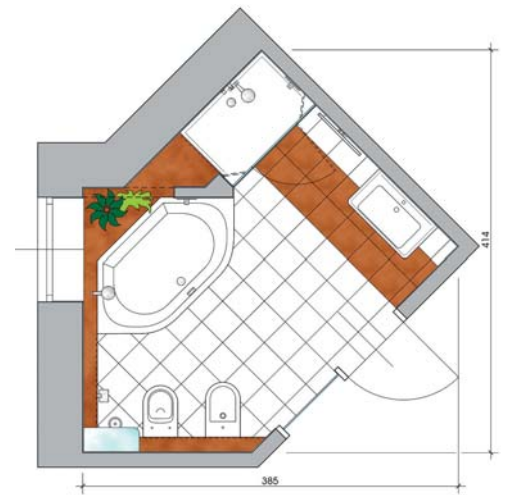

Raumwunder durch Anordnung auf 385x415 cm

Die Idee zur Planung:

Unregelmäßig geformte Räume bieten Chancen für spannende Badelandschaften. Restbereichen werden hier geschickt Funktionen zugeordnet. Die angedeutete Raumteilung schafft Intimität und Orientierung. Beruhigend verteilte Erdfarben addieren eine heimelige Atmosphäre.

POLYPEX Bade- und Duschwanne:

Die großzügige Eckwanne EASY 1400 sorgt für mehr Badespaß. Trendig im Style wird sie die ganze Familie begeistern. Die bodenebene Duschwanne PLANO 120x80 erleichtert den Einstieg in ein grenzenloses Duschvergnügen.

PALME Duschartrennung:

CENIT SWING 06 legt die Latte hoch. Luxuriöses Understatement, klares Design und die technischen Standards der Oberklasse zeichnen diese Duschkabine aus.

HANSA Armaturen:

Jede Epoche entwickelt ihre eigene Badkultur. Die Bedienungselemente der HANSAQUADRIS ART greifen mit schwarzen Dekorelementen die für die Zeit des Art déco typische Kombination aus Metallen und Kunststoffen auf.