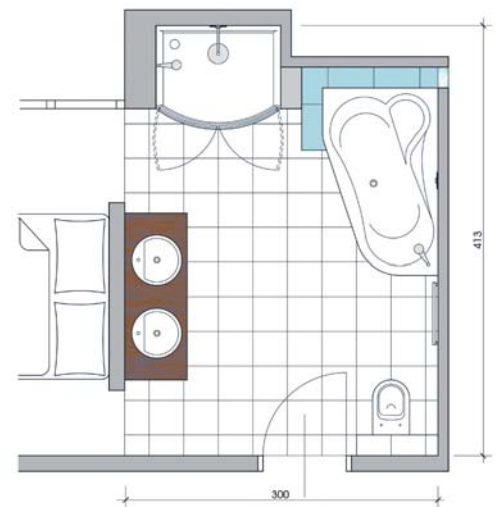

Wohnen im offenen Raum auf 300x415 cm

Die Idee zur Planung:

Mit etwas Mut kann man sich auch von der althergebrachten Zimmerstruktur der Gebäude lösen und mit freistehenden Scheiben und offenen Durchgängen eine völlig neue Art des Wohnens zelebrieren. Jedes Element im Raum wird dann zum singulären Erlebnis und erzeugt eine Aura um sich.

POLYPEX Bade-und Duschwanne:

Das Modell BEACH 1800 sorgt durch weiche Linien und großzügiges Innenleben für ein komfortables Badevergnügen der ganzen Familie. Ideal in schmalen und schlauchartigen Räumen. Die extravagante Duschwanne LOTUS 120 überzeugt durch Design und Größe.

PALME Duschtrennung:

Die Türen der TOP DRIVE LOTUS sind mit einem Pendelmechanismus ausgeführt und fügen sich so platzsparend in den Raum. Klare, runde Profile schaffen eine schöne Optik.

HANSA Armaturen: