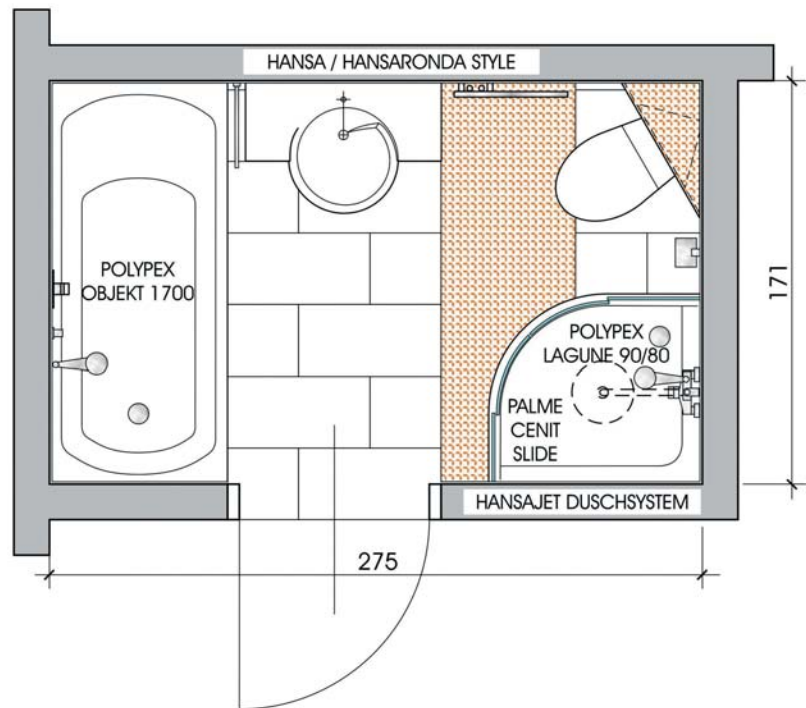

# Raumwunder durch Einteilung auf 275x170 cm

## Planungs -TIPP:

Ein Bad hat Bereiche mit verschiedenen Wertigkeiten und verschiedenen Funktionen. Diese Bereiche sollten durch die Farb- und Materialauswahl erkennbar werden. In kleinen Bädern macht es sicher keinen Sinn, jedem halben Meter ein anderes Material zuzuordnen. Daher wurde hier mittels eines Mosaikstreifens nur eine Zweiteilung des Raums durchgeführt, die aber ausreicht, um dem Bewohner die unterschiedlichen Benützungsbereiche bewusst zu machen. In Kombination mit einem dezenten Spiegel-effekt zur Raumverbreiterung wirkt der Raum nun grosszügig, fast mondän.

**Badewanne POLYPEX OBJEKT 1700**

Kompakte Außenmaße, geräumiges Innenleben und eine großzügige Duschzone sind die entscheidenden Vorteile dieser Badewanne. Auch in der Größe 180cm lieferbar.

**Duschwanne POLYPEX LAGUNE 90x80**

Speziell für kleinere Bäder wurden ungleichschenkelige Duschwannen der Serie LAGUNE entwickelt, um den Raum optimal nutzen zu können. Als Links- und Rechtsversion und in der Größe 100x90 cm erhältlich.