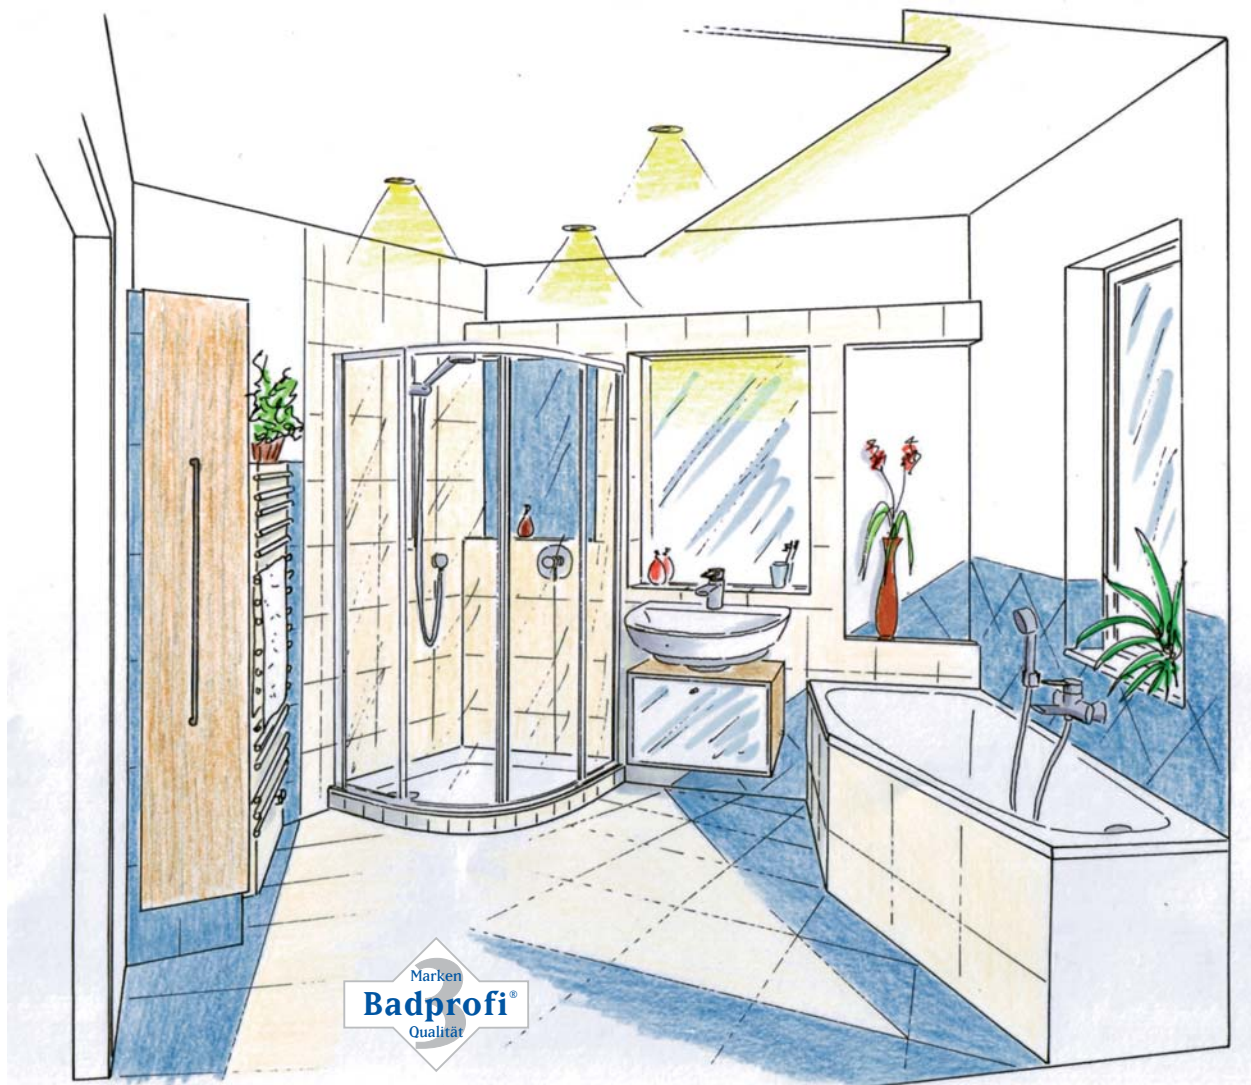

Raumwunder durch Farbe auf 240x180 cm

Planungs -TIPP:

Wenn wir gehen schauen wir hauptsächlich auf den Boden vor uns. Und wir lassen uns durch seine Farben und die Richtung seiner Struktur in der Raumwahrnehmung beeinflussen. Als Anwendungsbeispiel wird hier eine kleine Badsituation durch eine klare Farbflächenteilung mit starken Kontrasten in mehrere Bereiche geteilt und erhält dadurch einen optischen Vergrößerungseffekt. Durch Weiterführung dieses Farbspiels an einigen vertikalen Flächen werden ganze Raunteile optisch abgeschnitten in denen dann jeweils ein Einrichtungsgegenstand die Hauptrolle spielt.

Produkt- und Preisliste auf www.Badprofi.at

www.Badprofi.at

Armaturenserie HANSARONDA-STYLE

Die HANSARONDA-STYLE mit dem HANSAFLOW Schwallauslauf führt Wasser im Stile moderner Architektur. Das Wasser wird selbst zu einem Teil der Gestaltung

Duschabtrennung PALME DRIVE 03

Die gesamte DRIVE-Modellpalette besteht sowohl durch ihre einfache Montage als auch durch ihre Pflegeleichtigkeit. Bei allen Schiebetürmodellen lassen sich die Türelemente zur leichteren Reinigung ausschwenken.

Duschwanne POLYPEX LAGUNE

Rundduschwannen der Serie LAGUNE stehen in verschiedenen Größen zur Verfügung. Von der kleinen 80 cm Variante bis zum 100 cm Modell. Alle sind nur bequeme 6 cm tief.

TIPP: Schnelle Reinigung