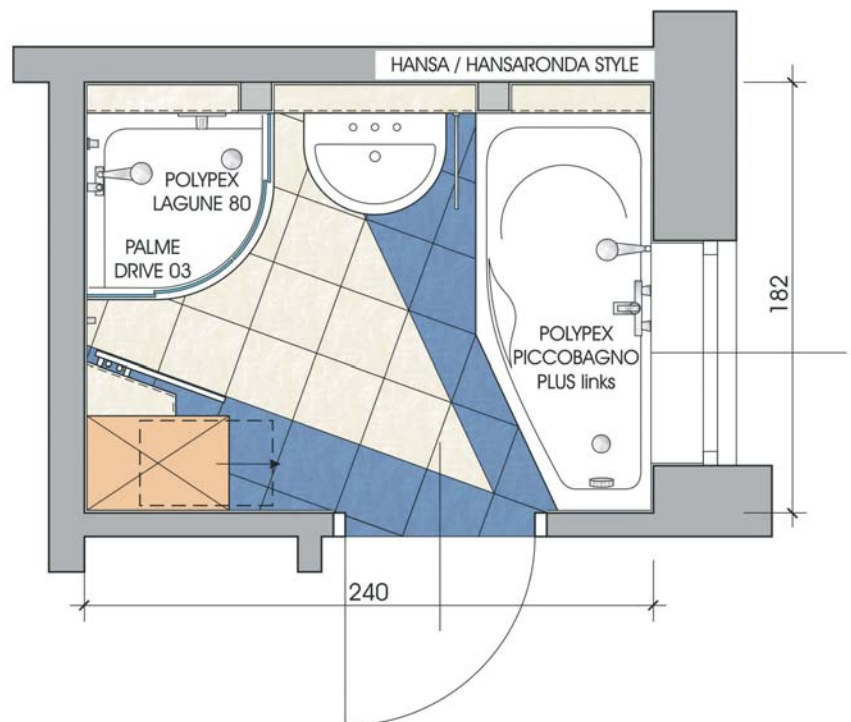

Raumwunder durch Farbe auf 240x180 cm

Planungs -TIPP:

Wenn wir gehen schauen wir hauptsächlich auf den Boden vor uns. Und wir lassen uns durch seine Farben und die Richtung seiner Struktur in der Raumwahrnehmung beeinflussen. Als Anwendungsbeispiel wird hier eine kleine Badsituation durch eine klare Farbflächenteilung mit starken Kontrasten in mehrere Bereiche geteilt und erhält dadurch einen optischen Vergrößerungseffekt. Durch Weiterführung dieses Farbspiels an einigen vertikalen Flächen werden ganze Raunteile optisch abgeschnitten in denen dann jeweils ein Einrichtungsgegenstand die Hauptrolle spielt.

Produkt- und Preisliste auf www.Badprofi.at

www.Badprofi.at

Armaturenserie HANSARONDA-STYLE

Die HANSARONDA-STYLE mit dem HANSAFLOW Schwallauslauf führt Wasser im Stile moderner Architektur. Das Wasser wird selbst zu einem Teil der Gestaltung

Duschabtrennung PALME DRIVE 03

Die gesamte DRIVE-Modellpalette besteht sowohl durch ihre einfache Montage als auch durch ihre Pflegeleichtigkeit. Bei allen Schiebetürmodellen lassen sich die Türelemente zur leichteren Reinigung ausschwenken.

Duschwanne POLYPEX LAGUNE

Rundduschwannen der Serie LAGUNE stehen in verschiedenen Größen zur Verfügung. Von der kleinen 80 cm Variante bis zum 100 cm Modell. Alle sind nur bequeme 6 cm tief.

TIPP: Schnelle Reinigung