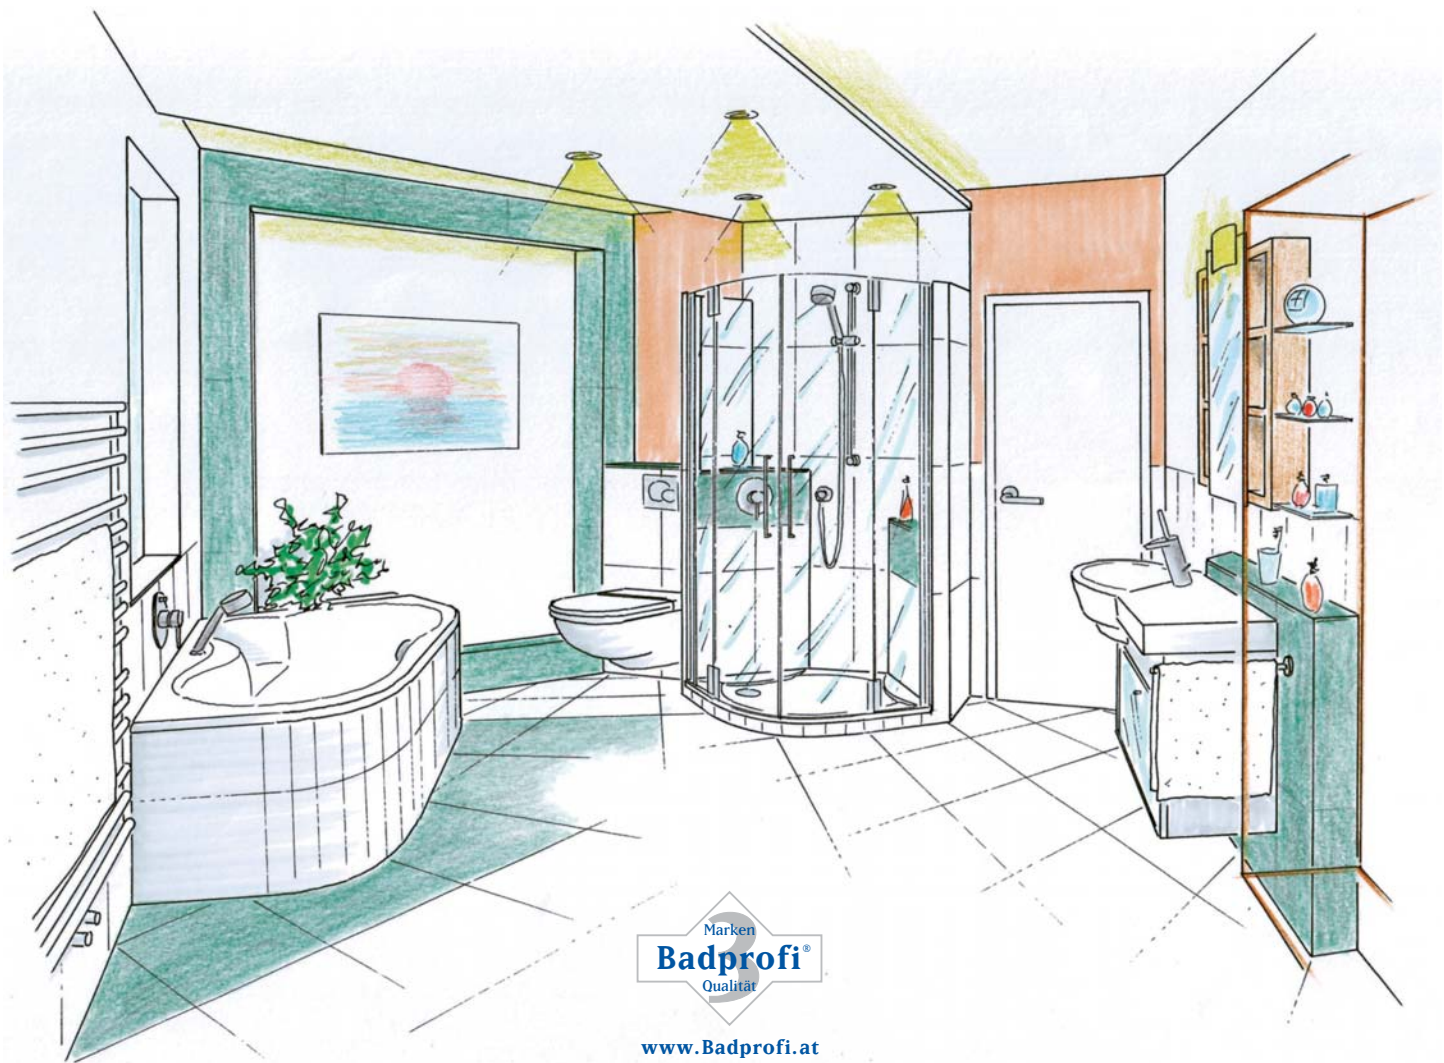

Überraschende Funktionalität auf 225x315 cm

Planungs -TIPP:

Auch wenn ein Raum einfach zu sein scheint, können bestimmte Anforderungen seine Konzeption erschweren. Der Griff in die Trickkiste intelligenter Produkte schafft da oft völlig neue Raumerlebnisse, die die Badbenützung erleichtern und Freiflächen für die Gestaltung schaffen. Die speziell geformte Duschtasse ermöglicht einen maximalen Duschinnenraum bei gleichzeitig minimalem Platzbedarf. Dadurch wird eine ideale Anordnung von WC und Wanne möglich die auf der gesamten Rückwand Platz für die optischen Vorlieben des Bewohners freispielt.

Produkt- und Preisliste auf www.Badprofi.at

www.Badprofi.at

HANSA
WASSER ERLEBEN

palme
Schöne Bäder

Armaturenserie HANSASTELA

Diese Armaturenserie verschönert moderne Bäder mit ihrer architektonisch klaren und dennoch weichen Optik.

Duschabtrennung PALME VEGAS Vario

Die zeitlose Schönheit von VEGAS lässt eine beschwingte Leichtigkeit entstehen und macht Lust auf glamouröse Duscherlebnisse.

POLYPEX

Duschwanne POLYPEX HARMONIE

Badewanne POLYPEX BEACH 1600

Mit den kompakten Aussenmaßen wird es jeden Bäderplaner begeistern. Ideal in kleinen und schlauchartigen Räumen. Als Links- und Rechtsversion lieferbar.