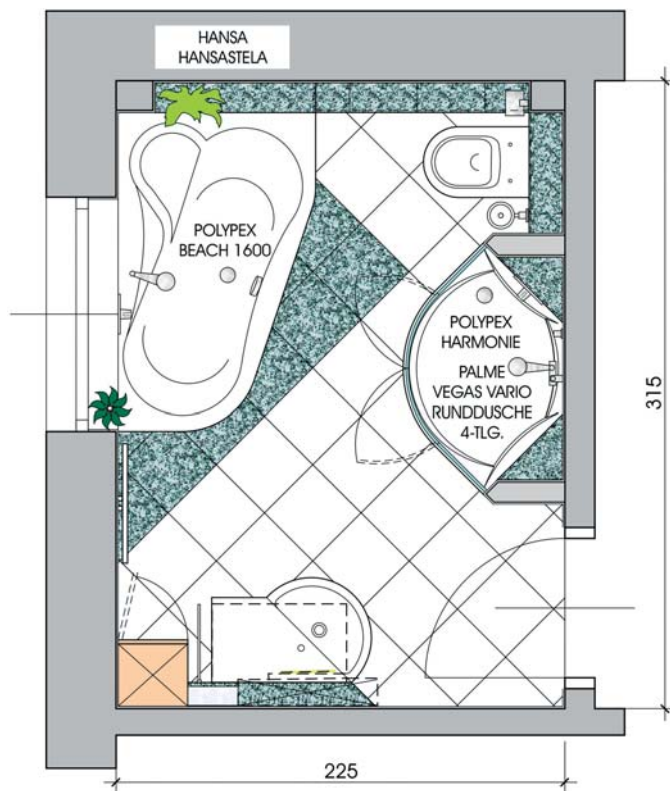

Überraschende Funktionalität auf 225x315 cm

Planungs -TIPP:

Auch wenn ein Raum einfach zu sein scheint, können bestimmte Anforderungen seine Konzeption erschweren. Der Griff in die Trickkiste intelligenter Produkte schafft da oft völlig neue Raumerlebnisse, die die Badbenützung erleichtern und Freiflächen für die Gestaltung schaffen. Die speziell geformte Duschtasse ermöglicht einen maximalen Duschinnenraum bei gleichzeitig minimalem Platzbedarf. Dadurch wird eine ideale Anordnung von WC und Wanne möglich die auf der gesamten Rückwand Platz für die optischen Vorlieben des Bewohners freispielt.

Produkt- und Preisliste auf www.Badprofi.at

www.Badprofi.at

HANSA
WASSER ERLEBEN

palme
Schöne Bäder

Armaturenserie HANSASTELA

Diese Armaturenserie verschönert moderne Bäder mit ihrer architektonisch klaren und dennoch weichen Optik.

Duschabtrennung PALME VEGAS Vario

Die zeitlose Schönheit von VEGAS lässt eine beschwingte Leichtigkeit entstehen und macht Lust auf glamouröse Duscherlebnisse.

POLYPEX

Duschwanne POLYPEX HARMONIE

Badewanne POLYPEX BEACH 1600

Mit den kompakten Aussenmaßen wird es jeden Bäderplaner begeistern. Ideal in kleinen und schlauchartigen Räumen. Als Links- und Rechtsversion lieferbar.