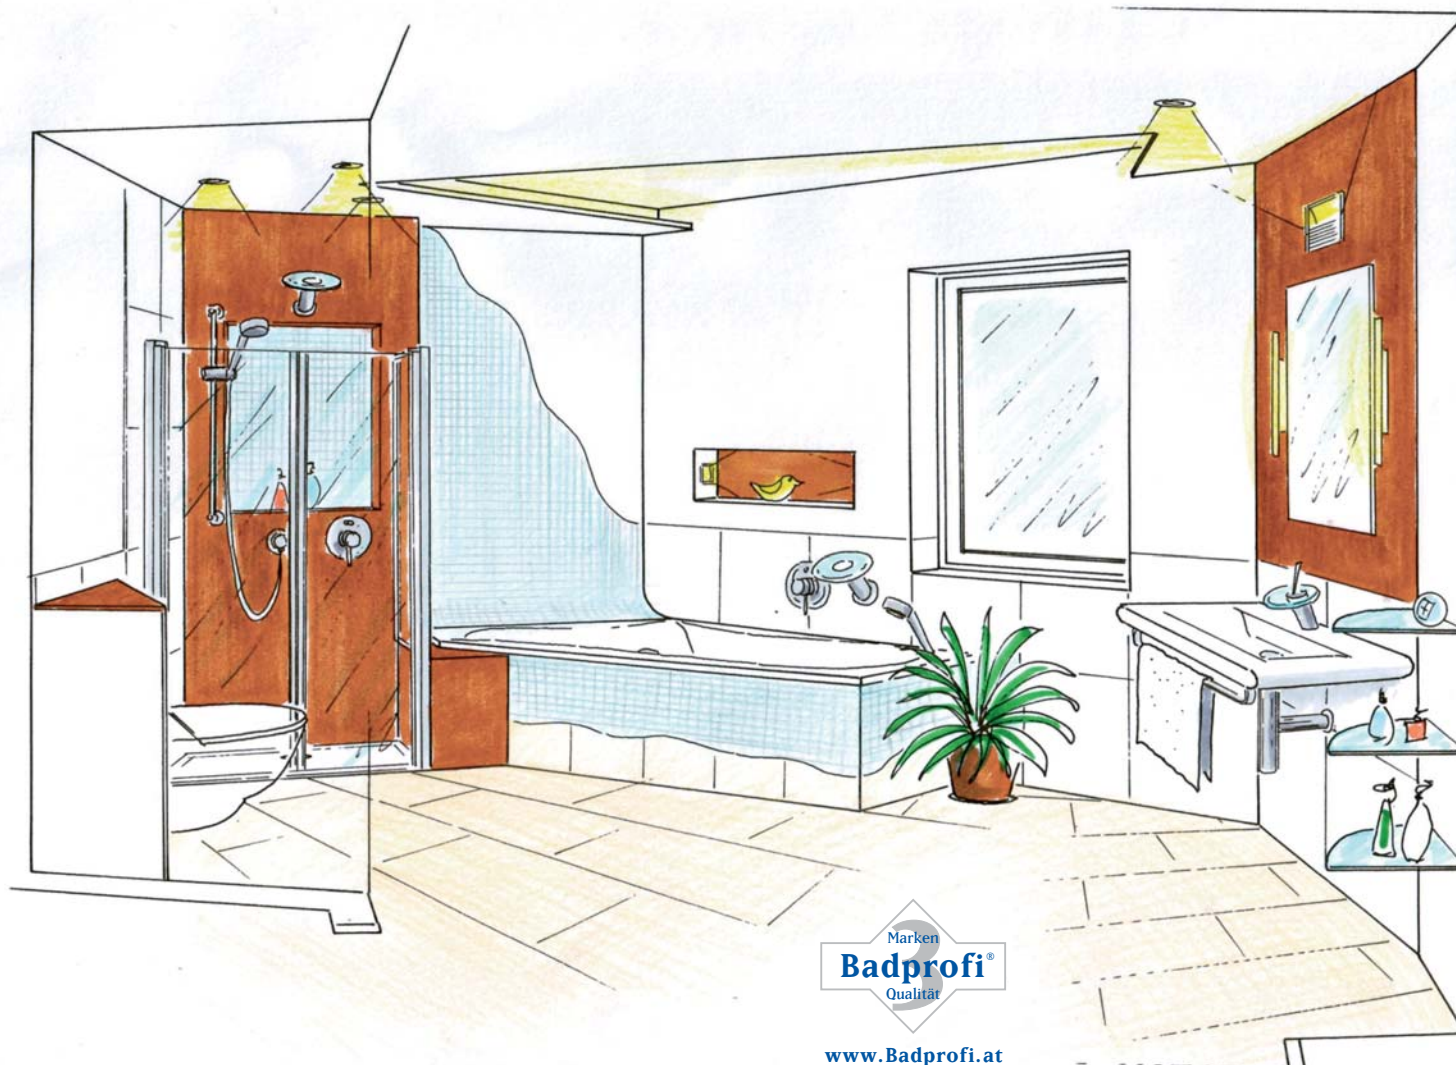

Überraschende Richtung auf 335x240 cm

Planungs -TIPP:

Wer sagt, dass sich das Badkonzept immer an der Richtung der Wände des Raums ausrichten muss? Besonders wenn, so wie hier, eine asymmetrische Wanne die Lösung des Konzepts bringt, ist es naheliegend, dem ohnehin verwinkelten Raum eine neue Orientierung zu geben, die die einzelnen Elemente optisch sinnvoll miteinander verbindet. Zusätzliche Farbeffekte an den beiden Enden der so entstandenen Raumachse schaffen ein völlig neues Raumgefühl, in dem andere Farb- und Materialeffekte ein lustvolles Spiel beginnen. Schrägen machen Spass.

Produkt- und Preisliste auf www.Badprofi.at

Armaturenserie HANSAMURANO

Wasser fließt in einem breiten, weichen Schwall über die Glasschale und wird als transparente, belebte Oberfläche präsentiert. So sehr HANSAMURANO von klassischen Vorbildern inspiriert scheint, so modern ist ihr Innenleben.

Badewanne POLYPEX LUNA

Die erste ungleichschenkelige Eckwanne setzt Maßstäbe im Raumangebot bei sehr geringem Platzbedarf. Somit findet sie auch in kleinen Bädern Platz.

Duschabtrennung PALME DRIVE P.T.

Mit der PLANO-Serie wird barrierefreies Duschen zum Vergnügen. Im Bild das Modell PLANO 100x70 für kleine Bäder.