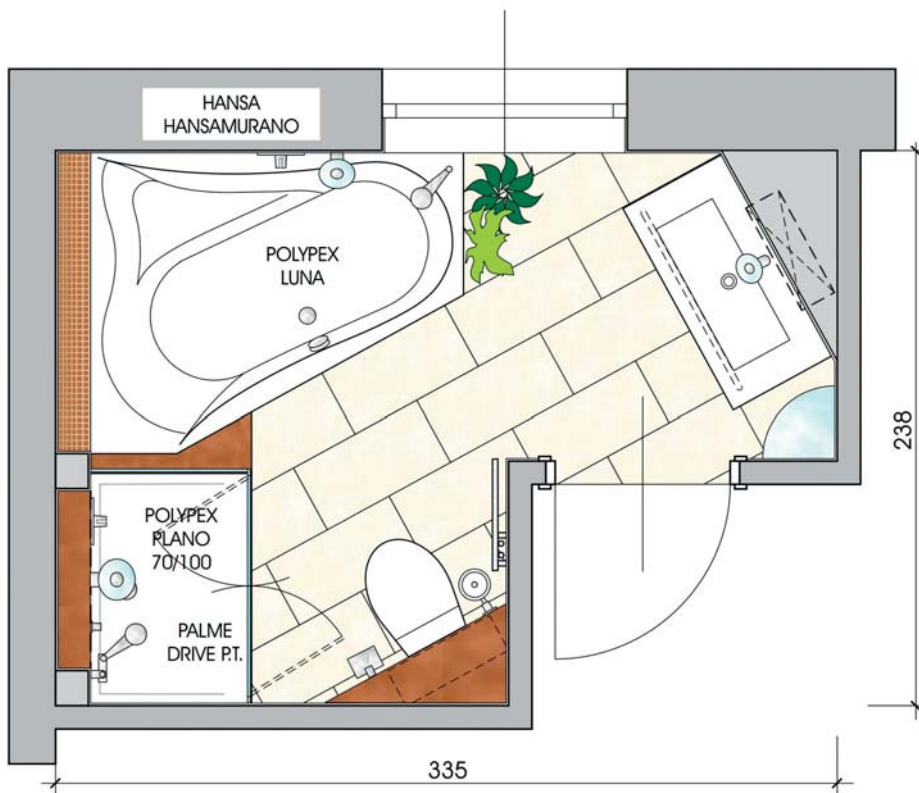

Überraschende Richtung auf 335x240 cm

Planungs -TIPP:

Wer sagt, dass sich das Badkonzept immer an der Richtung der Wände des Raums ausrichten muss? Besonders wenn, so wie hier, eine asymmetrische Wanne die Lösung des Konzepts bringt, ist es naheliegend, dem ohnehin verwinkelten Raum eine neue Orientierung zu geben, die die einzelnen Elemente optisch sinnvoll miteinander verbindet. Zusätzliche Farbeffekte an den beiden Enden der so entstandenen Raumachse schaffen ein völlig neues Raumgefühl, in dem andere Farb- und Materialeffekte ein lustvolles Spiel beginnen. Schrägen machen Spass.

Produkt- und Preisliste auf www.Badprofi.at

Armaturenserie HANSAMURANO

Wasser fließt in einem breiten, weichen Schwall über die Glasschale und wird als transparente, belebte Oberfläche präsentiert. So sehr HANSAMURANO von klassischen Vorbildern inspiriert scheint, so modern ist ihr Innenleben.

Badewanne POLYPEX LUNA

Die erste ungleichschenkelige Eckwanne setzt Maßstäbe im Raumangebot bei sehr geringem Platzbedarf. Somit findet sie auch in kleinen Bädern Platz.

Duschabtrennung PALME DRIVE P.T.

Mit der PLANO-Serie wird barrierefreies Duschen zum Vergnügen. Im Bild das Modell PLANO 100x70 für kleine Bäder.