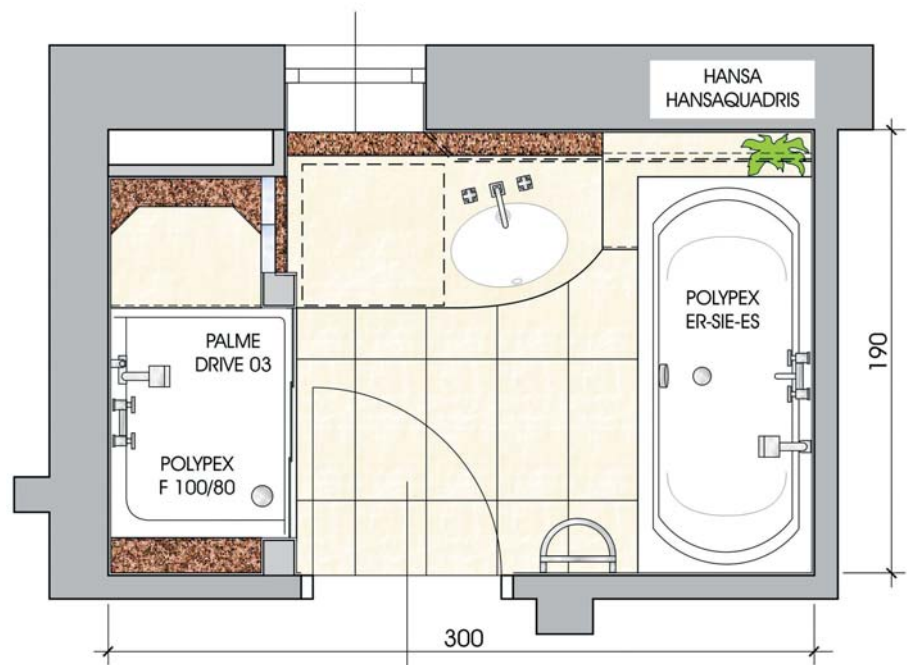

Wohnen in Geborgenheit auf 300x190 cm

Planungs -TIPP:

Wann fühlt sich der Mensch geborgen? Wenn er von Dingen umgeben ist, die er kennt, und die er als angenehm empfindet. Und wenn er sich in Räumen befindet, die seiner jeweiligen Aktivität genau das richtige Maß an Platz geben. Nicht zu viel und nicht zu wenig. Beim Duschen braucht man viel Platz im Armbereich, hätte oft gerne eine Gelegenheit zum Niedersetzen und Ablagen für Duschgel, etc. Beim Waschtisch wären Abstellflächen gefragt und neben der Wanne ebenfalls. Und dann hätte man auch noch gerne Naturlicht - auch in der Dusche. So wie hier eben. Angenehm.

Produkt- und Preisliste auf www.Badprofi.at

www.Badprofi.at

Armaturenserie HANSAQUADRIS

Ihren ästhetischen Reiz entwickelt HANSAQUADRIS aus dem Aufeinandertreffen zweier geometrischer Grundformen: des Quaders und des Zylinders. Was entsteht, ist eine Armatur von besonderer gestalterischer Klarheit.

Duschabtrennung PALME DRIVE 03

Wählen Sie aus der umfassenden Produktfamilie DRIVE Ihren persönlichen Favoriten in bewährter PALME-Qualität.

Badewanne POLYPEX ER-SIE-ES

Die Familienbadewanne im dynamischen Design mit geringem Platzbedarf. Der Mittelablauf sorgt für bequemen Liegekomfort auf beiden Seiten.