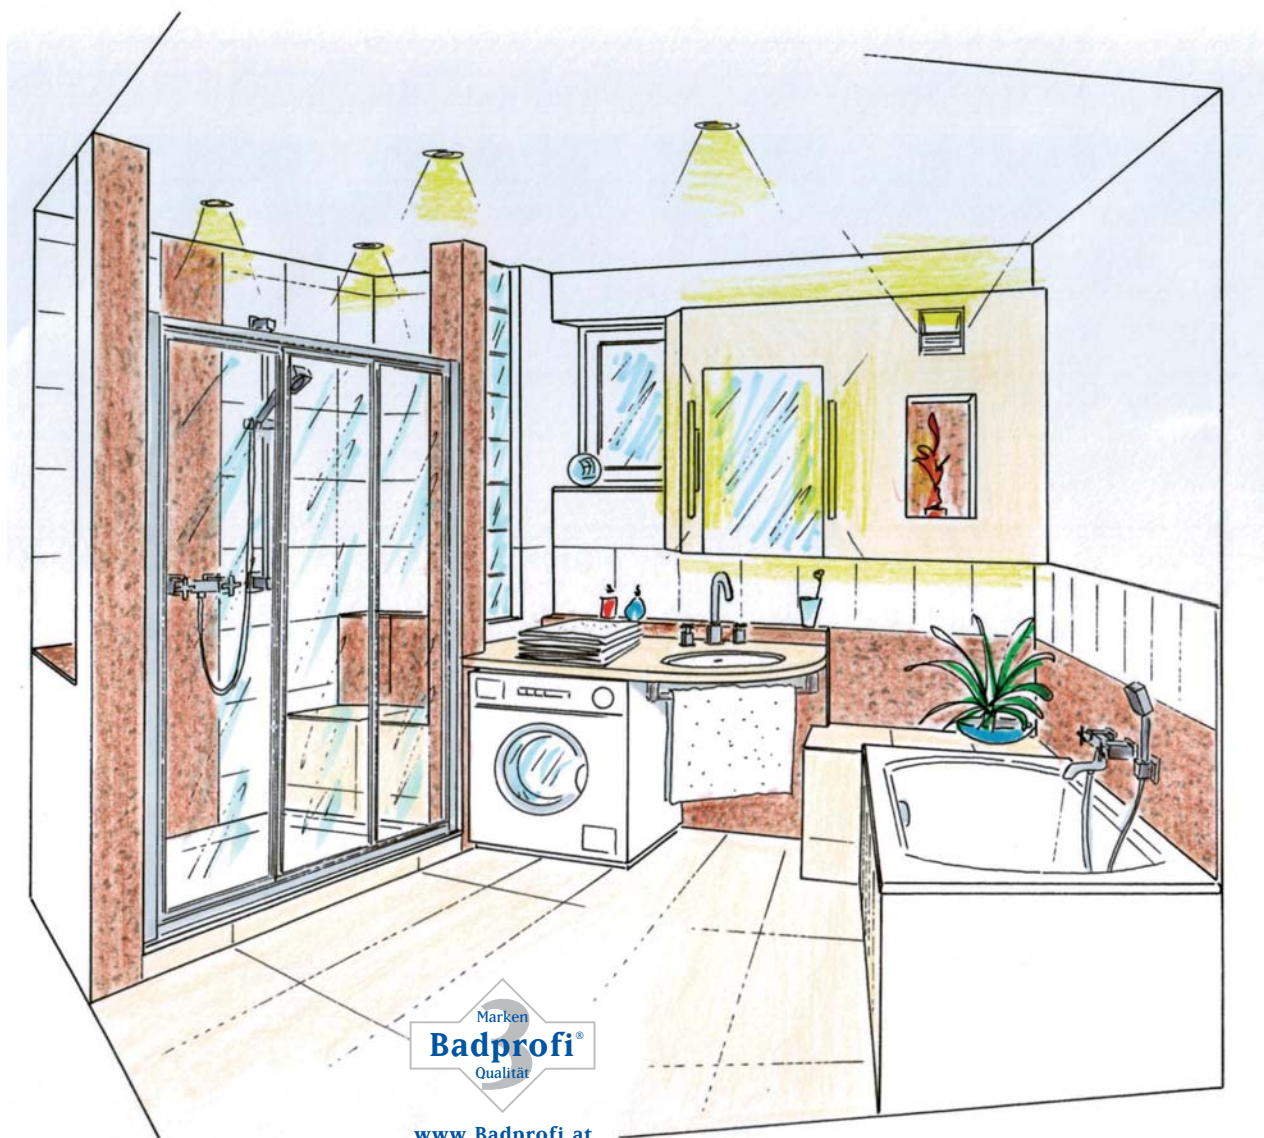

Wohnen in Geborgenheit auf 300x190 cm

Planungs -TIPP:

Wann fühlt sich der Mensch geborgen? Wenn er von Dingen umgeben ist, die er kennt, und die er als angenehm empfindet. Und wenn er sich in Räumen befindet, die seiner jeweiligen Aktivität genau das richtige Maß an Platz geben. Nicht zu viel und nicht zu wenig. Beim Duschen braucht man viel Platz im Armbereich, hätte oft gerne eine Gelegenheit zum Niedersetzen und Ablagen für Duschgel, etc. Beim Waschtisch wären Abstellflächen gefragt und neben der Wanne ebenfalls. Und dann hätte man auch noch gerne Naturlicht - auch in der Dusche. So wie hier eben. Angenehm.

Produkt- und Preisliste auf www.Badprofi.at

www.Badprofi.at

Armaturenserie HANSAQUADRIS

Ihren ästhetischen Reiz entwickelt HANSAQUADRIS aus dem Aufeinandertreffen zweier geometrischer Grundformen: des Quaders und des Zylinders. Was entsteht, ist eine Armatur von besonderer gestalterischer Klarheit.

Duschabtrennung PALME DRIVE 03

Wählen Sie aus der umfassenden Produktfamilie DRIVE Ihren persönlichen Favoriten in bewährter PALME-Qualität.

Badewanne POLYPEX ER-SIE-ES

Die Familienbadewanne im dynamischen Design mit geringem Platzbedarf. Der Mittelablauf sorgt für bequemen Liegekomfort auf beiden Seiten.

Duschwanne POLYPEX F-Serie

Die Familienbadewanne im dynamischen Design mit geringem Platzbedarf. Der Mittel-

Bad-Heizkörper PALME DANBY

Das Multitalent DANBY ist standardmäßig mit Seiten- und Mittelanschluss ausgestattet. Zudem ist er in einer enormen Auswahl an verschiedenen Größen und Farben verfügbar.