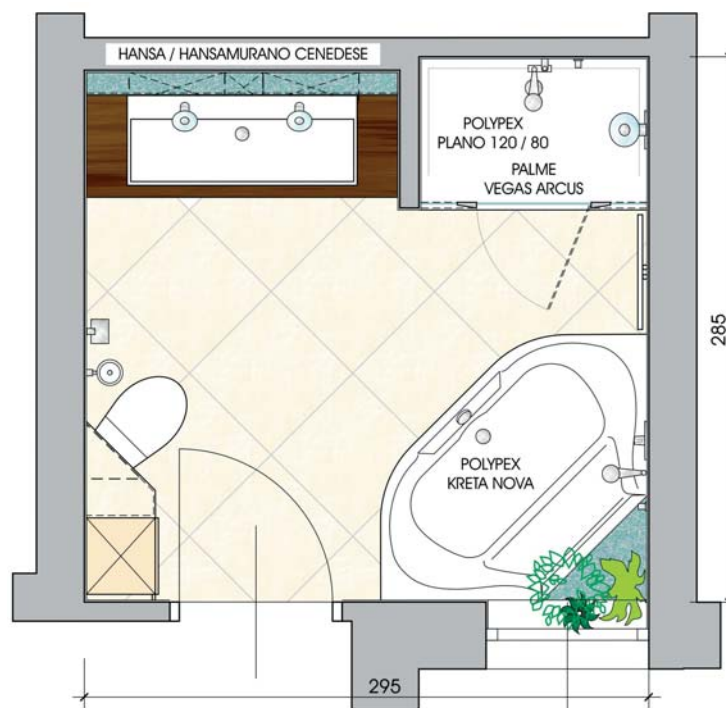

# Wohnen mit Wasser auf 295x285 cm

## Planungs -TIPP:

Da das Wasser im Bad die Hauptrolle spielt, ist es auch durchaus adäquat, sich dieses Element in all seiner Lebendigkeit vor Augen zu führen. Transparenz, Schnelligkeit und atemberaubende Lichteffekte zeichnen fließendes Wasser aus. Die außergewöhnliche Form dieser Armaturenserie zeigt die Eigenschaften des Wassers in ihren schönsten Formen. Um dies sichtbar zu machen, muss ein gutes und vielfältiges Lichtkonzept eingeplant werden, das durch verschiedenen schalt- und dimmbare Kreise an die jeweils gewünschte Raumstimmung angepasst werden kann.

**palme**  
ELEGANT WASSER

**Duschabtrennung PALME VEGAS ARCUS**

Lösungen für XL-Duschen bis zu 170 cm Breite sind bei VEGAS Arcus kein Problem.

**POLYPEX**

**Duschwanne POLYPEX PLANO**

Für barrierefreien Duschgenuß sorgt die bodenebene Duschwanne PLANO.

**Badewanne POLYPEX KRETA Nova**

Weiche anschmiegsame Linien umspielen Ihren Körper und setzen Wellness-Akzente im Bad.