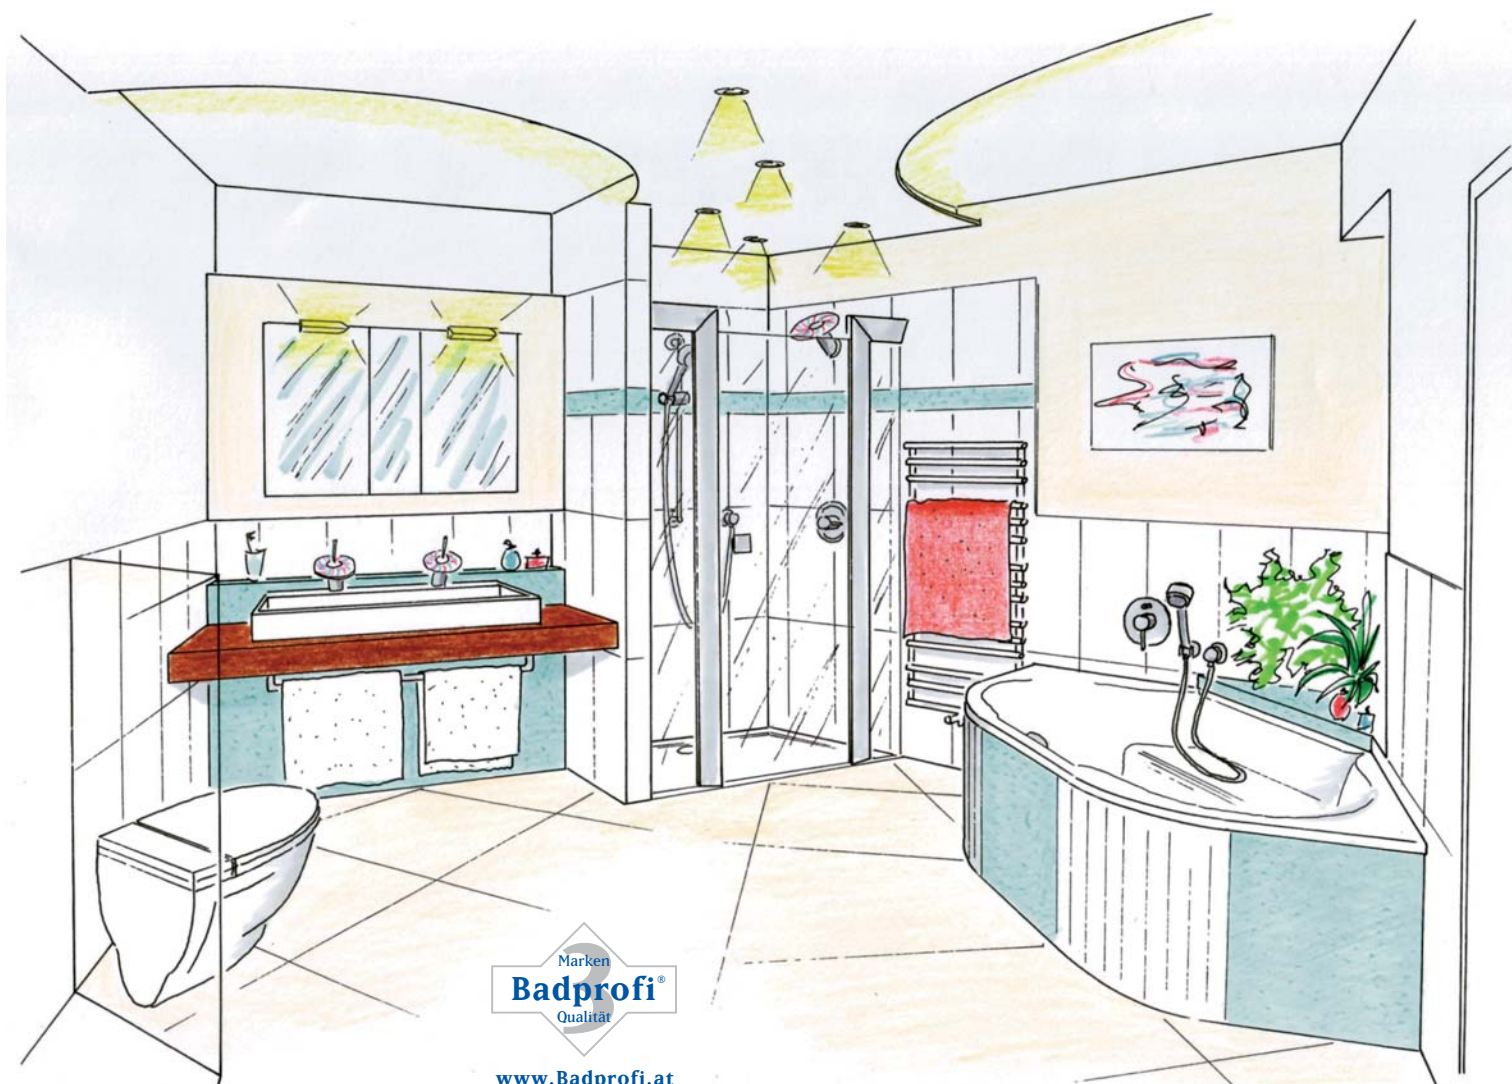

Produkt- und Preisliste auf www.Badprofi.at