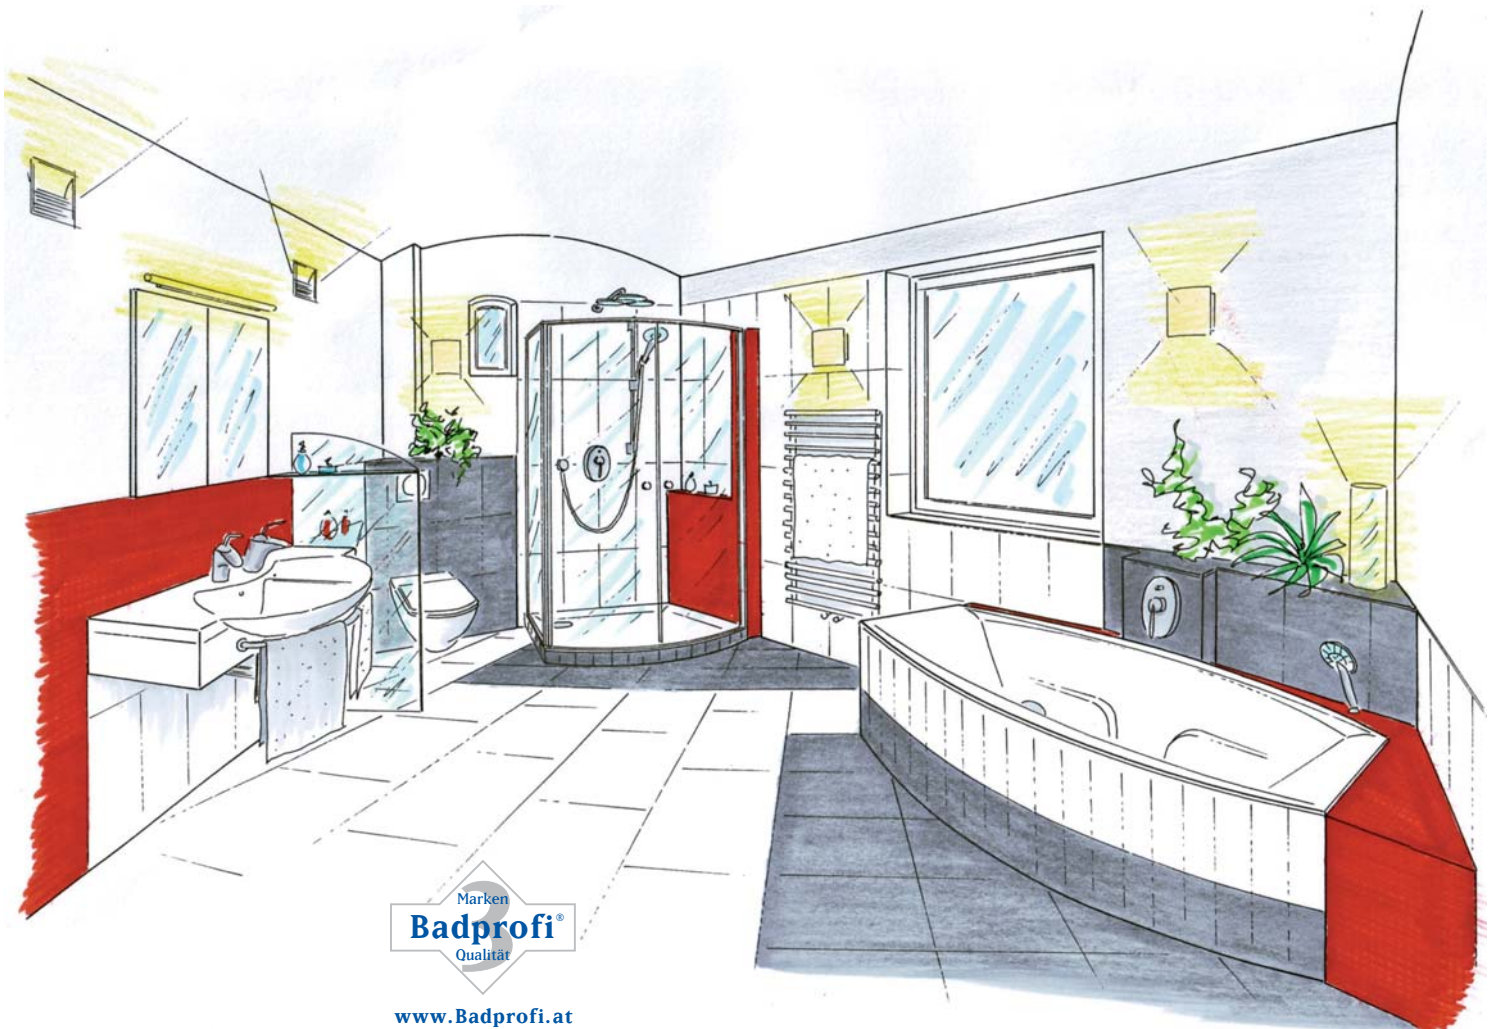

Produkt- und Preisliste auf www.Badprofi.at