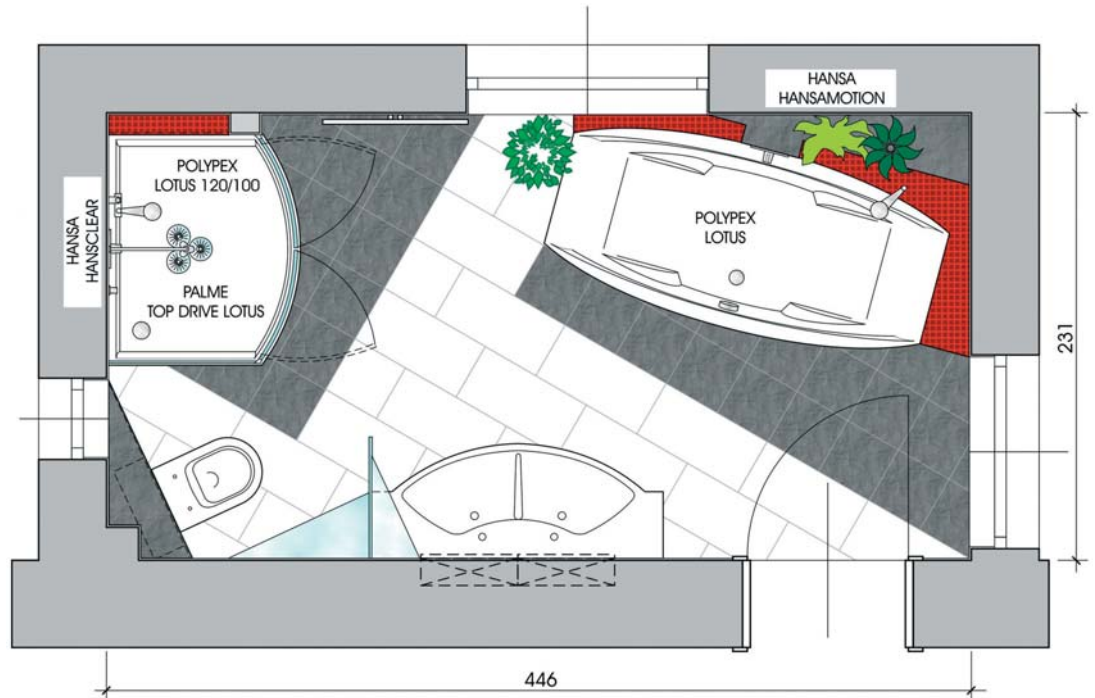

# Bewusstes Farberlebnis auf 445x230 cm

## Planungs -TIPP:

Eine Farbe wirkt nicht allein. Sie braucht einen Kontrast um voll zur Geltung zu kommen. Und sie darf nicht zaghaft eingesetzt werden, wenn sie wahrnehmbar sein soll. Das rote Glasmosaik befindet sich hier in einem angeregten Dialog mit dem dunklen Schiefer. Das Ganze spielt sich vor einem neutral weissen Hintergrund ab. Um das Tonnengewölbe gut wirken zu lassen, wird die stützende Längswand in Pastellgrau gestrichen. Die Farbflächen wirken durch Ihre Schrägstellung zur Raumform noch intensiver und vermitteln dem Betrachter die ungebändigte Freude am Farbenspiel.

Produkt- und Preisliste auf [www.Badprofi.at](http://www.Badprofi.at)

**Armaturenserie HANSAMOTION**

Wie aus dem Bergbach: Der Wasserstrahl einer HANSAMOTION wird so geformt, dass er Ihre Haut in seiner ursprünglichen Form erreicht. Das Wasser fühlt sich belebter und energiegeladener an.

**Duschabtrennung PALME TOP DRIVE Lotus**

Die Top-Drive Lotus ist als Nischen-, Eck- oder Wandversion erhältlich. Ausgestattet mit einem formschönen Rundrohrbügel.

**Duschwanne POLYPEX LAGUNE**

Die flache Rundduschenserie LAGUNE ist in Größen 80 bis 100 cm lieferbar.