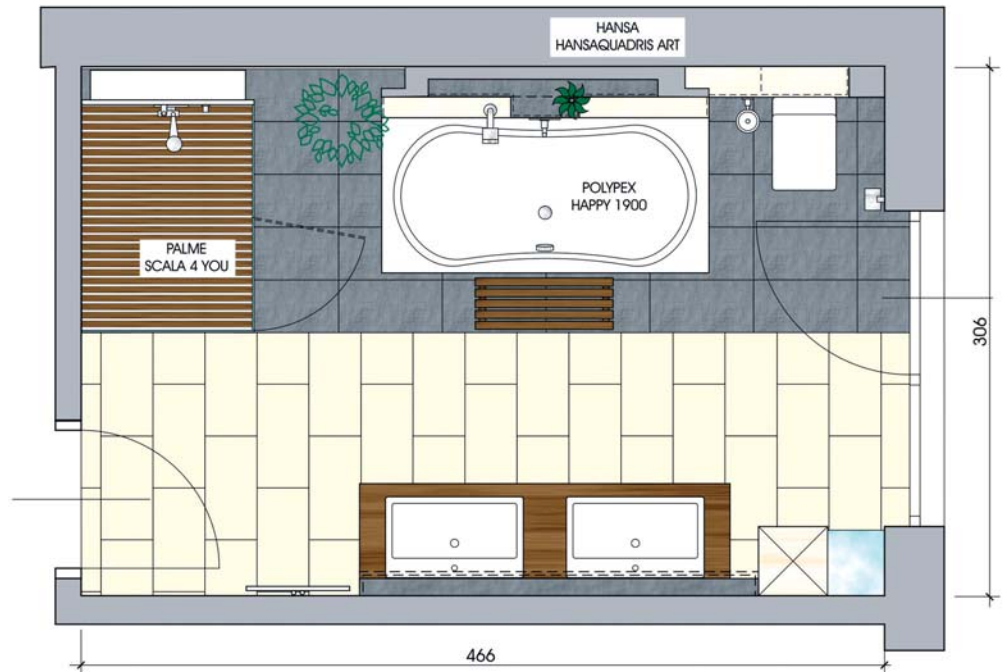

Bewusstes Raumerlebnis auf 465x305 cm

Planungs -TIPP:

Um einen Raum wahrnehmbar zu machen, müssen seine Vorteile hergezeigt, die Vorteile seiner Proportionen genutzt werden. Wenn ein länglicher Raum vorliegt, bietet sich die Betonung der mittleren Zone an, wodurch gleichzeitig flankierende Ruhebereiche erzeugt werden. Die grosse Holzwand hinter der Wellness-Wanne fungiert gleichzeitig als Lichtobjekt, das auf vielfältige Art die Raumflächen effektiv erhellt. Die Dampfdusche erzeugt einen eigenen Raum, der mit dem Gesamtbad kommuniziert. Die Beschränkung auf viereckige Formen sorgt für optische Ruhe.

Duschabtrennung PALME SCALA 4 YOU

Klare Linien und glatte Flächen prägen die Silhouette von SCALA 4YOU. Die Kabine kann unmittelbar an bestehende Fliesenwände angebaut werden und wird dadurch zur absolut individuellen Multifunktionskabine.

Badewanne POLYPEX HAPPY 1900

Die größte Rechteckwanne im harmonischen Design. Großzügiges Innenleben und komfortable Rückenteile für optimale Entspannung auf beiden Seiten.

Bad-Heizkörper PALME HELIOS

Die Zierleiste ist in Chrom und Edelstahl verfügbar und ergibt in Verbindung mit der Aluminiumoberfläche ein einzigartiges Erscheinungsbild.