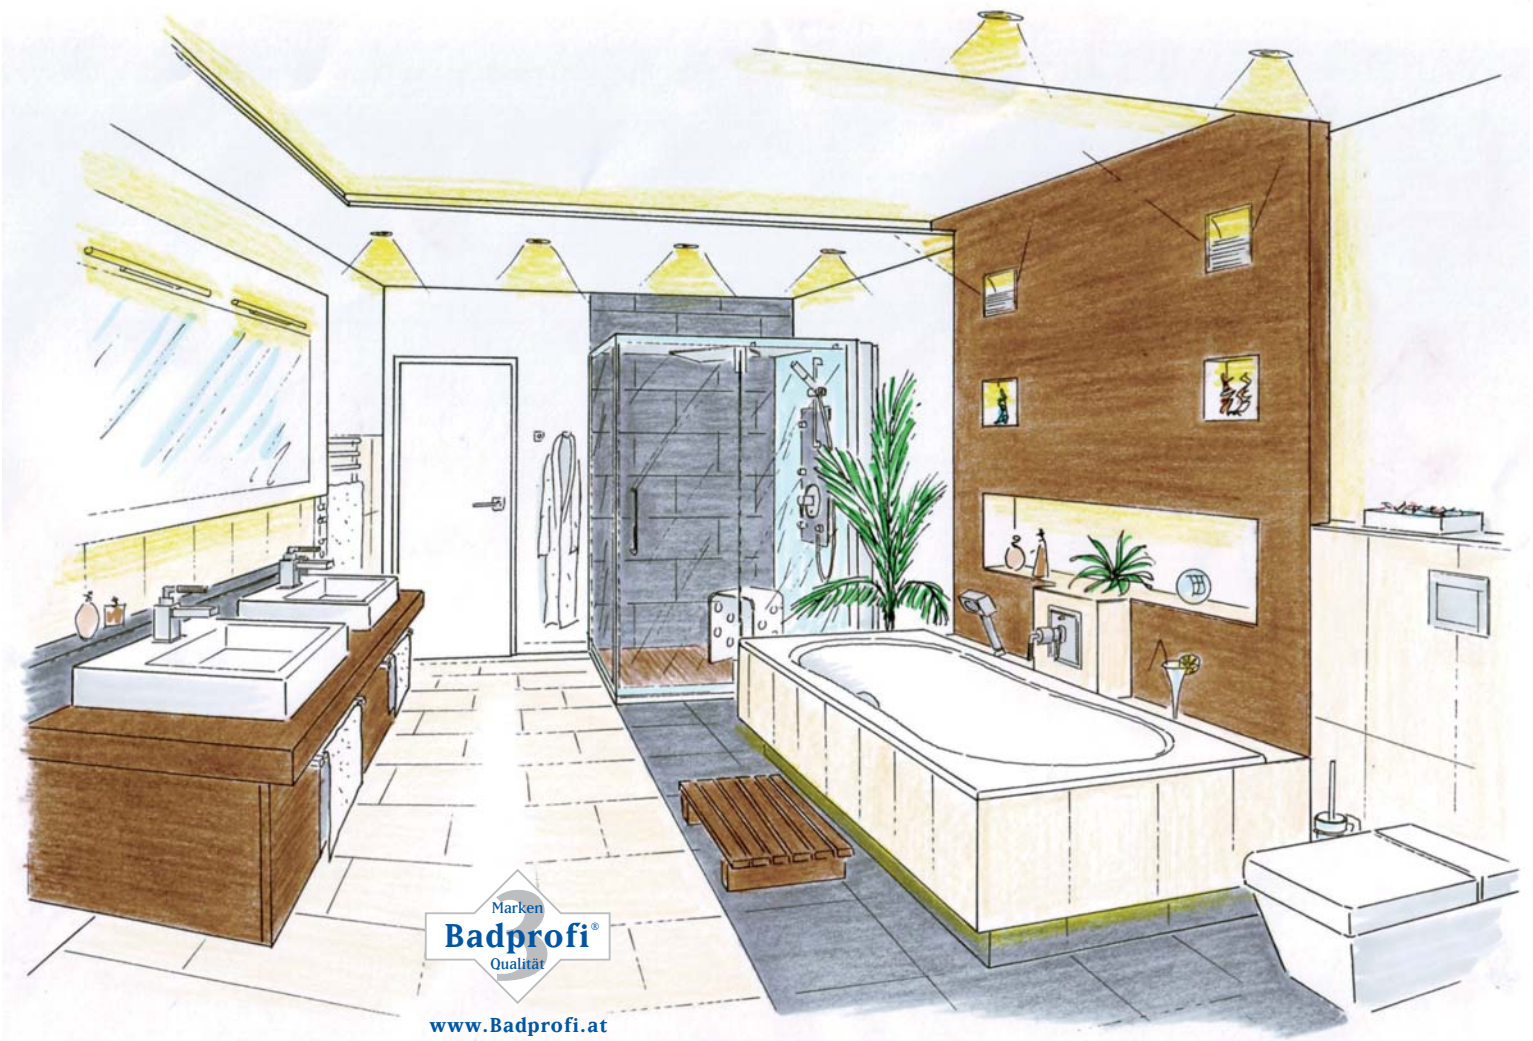

Bewusstes Raumerlebnis auf 465x305 cm

Planungs -TIPP:

Um einen Raum wahrnehmbar zu machen, müssen seine Vorteile hergezeigt, die Vorteile seiner Proportionen genutzt werden. Wenn ein länglicher Raum vorliegt, bietet sich die Betonung der mittleren Zone an, wodurch gleichzeitig flankierende Ruhebereiche erzeugt werden. Die grosse Holzwand hinter der Wellness-Wanne fungiert gleichzeitig als Lichtobjekt, das auf vielfältige Art die Raumflächen effektiv erhellt. Die Dampfdusche erzeugt einen eigenen Raum, der mit dem Gesamtbad kommuniziert. Die Beschränkung auf viereckige Formen sorgt für optische Ruhe.

Produkt- und Preisliste auf www.Badprofi.at

Marken
Badprofi
Qualität

www.Badprofi.at

Armaturenserie HANSAQUADRIS-ART

So zeitlos ist Nostalgie: HANSAQUADRIS-Art lässt die verspielte, leichte Zeit des Art déco wiederauferstehen.

Duschabtrennung PALME SCALA 4 YOU

Klare Linien und glatte Flächen prägen die Silhouette von SCALA 4YOU. Die Kabine kann unmittelbar an bestehende Fliesenwände angebaut werden und wird dadurch zur absolut individuellen Multifunktionskabine.

Badewanne POLYPEX HAPPY 1900

Die größte Rechteckwanne im harmonischen Design. Großzügiges Innenleben und komfortable Rückenteile für optimale Entspannung auf beiden Seiten.

Bad-Heizkörper PALME HELIOS

Die Zierleiste ist in Chrom und Edelstahl verfügbar und ergibt in Verbindung mit der Aluminiumoberfläche ein einzigartiges Erscheinungsbild.