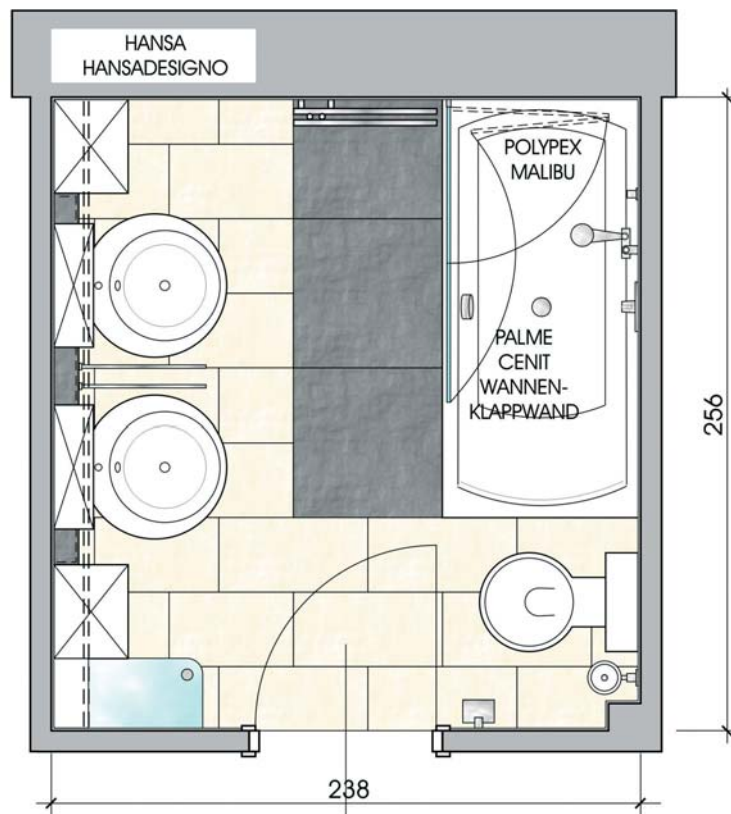

Trend zu Design im Detail auf 240x255 cm

Planungs -TIPP:

Der Aberglaube, daß Top-Designprodukte nur in großen, leeren Räumen eingesetzt werden können, wird hier eindeutig widerlegt. Gerade in kleinen Bädern achtet man als Bewohner auf jedes Detail. Die konische Formensprache der Waschtische und des WC wiederholt sich in der Form der Armaturen und dem Untertritt der Wanne. Das trendige Design wird unterstützt durch eine markante Funktionswand über den Waschtischen mit integrierten Spiegelschränken und beleuchteten Nischen. Ein Spiegelstreifen am Boden längs der Wanne signalisiert die Tendenz zur Avantgarde.

Produkt- und Preisliste auf www.Badprofi.at

www.Badprofi.at

Armaturenserie HANSADESIGNO

HANSADESIGNO macht Bäder zeitlos. Die schlichte Form des Einhebelmischers gehört schon heute zu den klassischen Formen im Bad. Seine Aktualität erhält der Designklassiker durch modernste HANSA-Technik.

Wannenklappwand PALME CENIT

Bei CENIT ist das Wandelement nach innen und außen schwenkbar. Das äußere Element ist wahlweise nach innen oder außen klappbar.

Bad-Heizkörper PALME KRONOS

Mittels eines unauffälligen Dreipunktbefestigungssystems wird KRONOS an der Wand fixiert und ermöglicht es Ihnen, ein Handtuch mit einem Griff seitlich einzuhängen.

Badewanne POLYPEX MALIBU

Die kompakte Komfortbadewanne mit großer Duschzone. Markante Linien setzen Trends von Morgen.