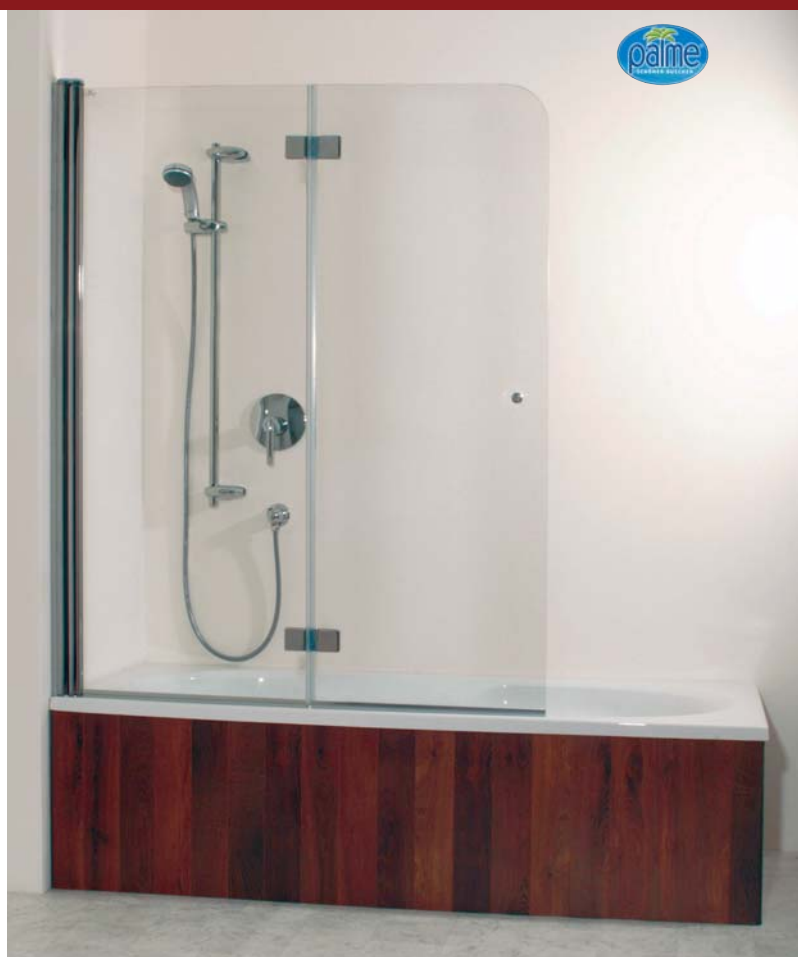

Trend zu Design im Detail auf 240x255 cm

Planungs -TIPP:

Der Aberglaube, daß Top-Designprodukte nur in großen, leeren Räumen eingesetzt werden können, wird hier eindeutig widerlegt. Gerade in kleinen Bädern achtet man als Bewohner auf jedes Detail. Die konische Formensprache der Waschtische und des WC wiederholt sich in der Form der Armaturen und dem Untertritt der Wanne. Das trendige Design wird unterstützt durch eine markante Funktionswand über den Waschtischen mit integrierten Spiegelschränken und beleuchteten Nischen. Ein Spiegelstreifen am Boden längs der Wanne signalisiert die Tendenz zur Avantgarde.

Produkt- und Preisliste auf www.Badprofi.at

www.Badprofi.at

Armaturenserie HANSADESIGNO

HANSADESIGNO macht Bäder zeitlos. Die schlichte Form des Einhebelmischers gehört schon heute zu den klassischen Formen im Bad. Seine Aktualität erhält der Designklassiker durch modernste HANSA-Technik.

Wannenklappwand PALME CENIT

Bei CENIT ist das Wandelement nach innen und außen schwenkbar. Das äußere Element ist wahlweise nach innen oder außen klappbar.

Bad-Heizkörper PALME KRONOS

Mittels eines unauffälligen Dreipunktbefestigungssystems wird KRONOS an der Wand fixiert und ermöglicht es Ihnen, ein Handtuch mit einem Griff seitlich einzuhängen.

Badewanne POLYPEX MALIBU

Die kompakte Komfortbadewanne mit großer Duschzone. Markante Linien setzen Trends von Morgen.