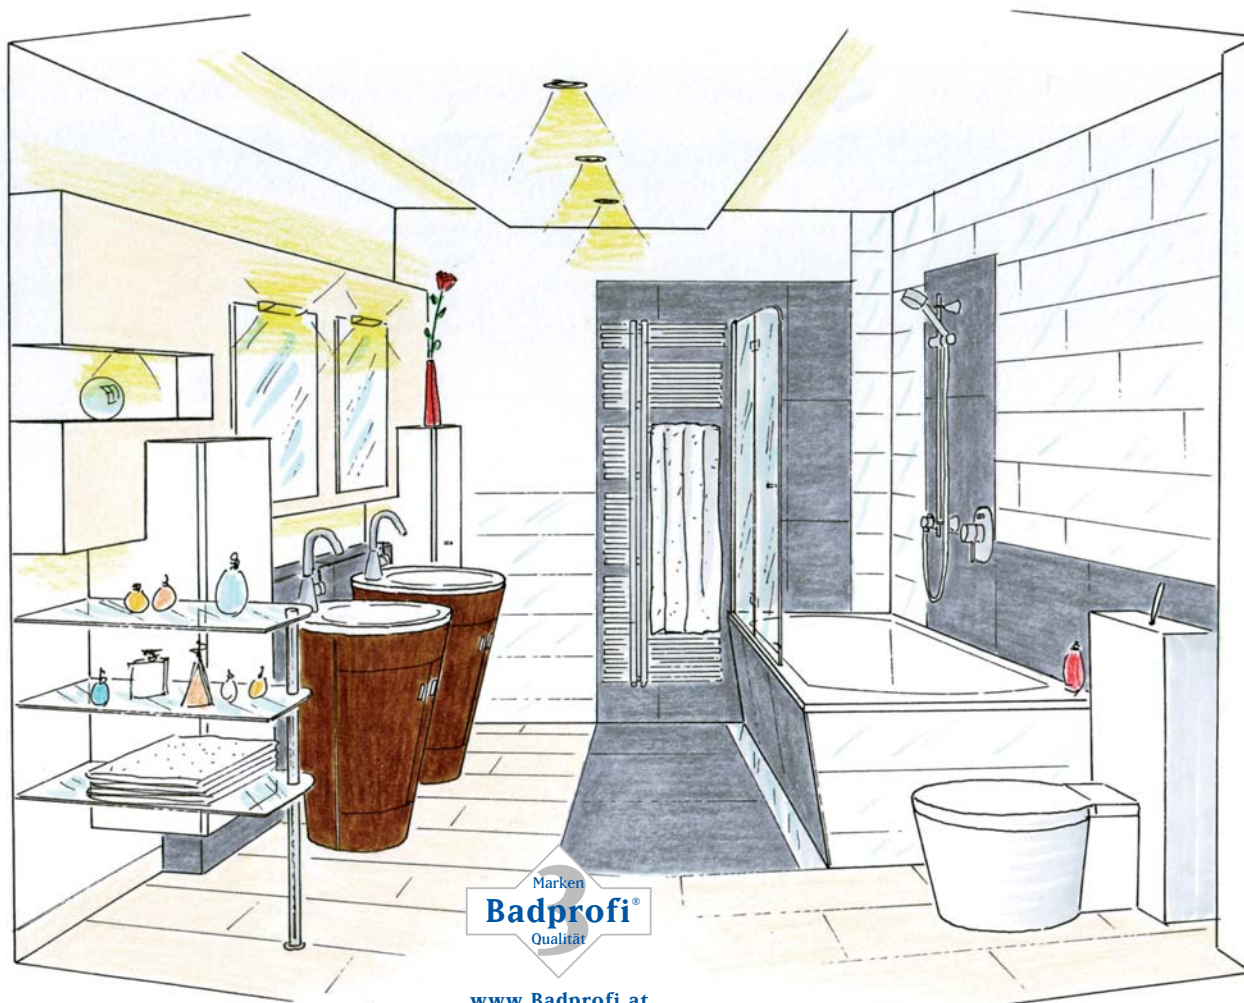

Trend zu Design im Detail auf 240x255 cm

Planungs -TIPP:

Der Aberglaube, daß Top-Designprodukte nur in großen, leeren Räumen eingesetzt werden können, wird hier eindeutig widerlegt. Gerade in kleinen Bädern achtet man als Bewohner auf jedes Detail. Die konische Formensprache der Waschtische und des WC wiederholt sich in der Form der Armaturen und dem Untertritt der Wanne. Das trendige Design wird unterstützt durch eine markante Funktionswand über den Waschtischen mit integrierten Spiegelschränken und beleuchteten Nischen. Ein Spiegelstreifen am Boden längs der Wanne signalisiert die Tendenz zur Avantgarde.

Produkt- und Preisliste auf www.Badprofi.at

www.Badprofi.at

Armaturenserie HANSADESIGNO

HANSADESIGNO macht Bäder zeitlos. Die schlichte Form des Einhebelmischers gehört schon heute zu den klassischen Formen im Bad. Seine Aktualität erhält der Designklassiker durch modernste HANSA-Technik.

Wannenklappwand PALME CENIT

Bei CENIT ist das Wandelement nach innen und außen schwenkbar. Das äußere Element ist wahlweise nach innen oder außen klappbar.

Bad-Heizkörper PALME KRONOS

Mittels eines unauffälligen Dreipunktbefestigungssystems wird KRONOS an der Wand fixiert und ermöglicht es Ihnen, ein Handtuch mit einem Griff seitlich einzuhängen.

Badewanne POLYPEX MALIBU

Die kompakte Komfortbadewanne mit großer Duschzone. Markante Linien setzen Trends von Morgen.