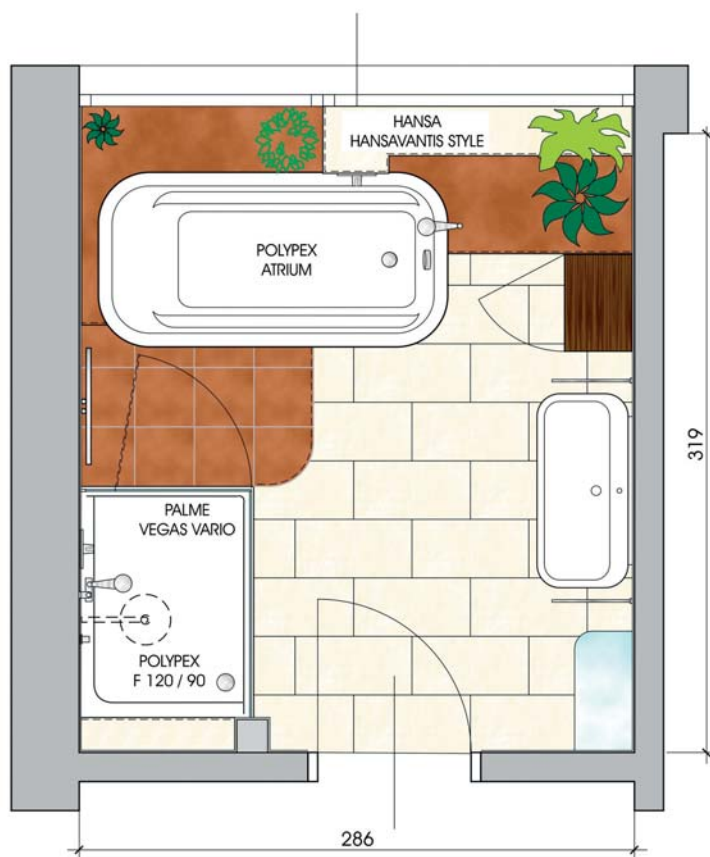

Trend zu stilvollem Wohlbefinden auf 285x320 cm

Planungs -TIPP:

Welcher Stil angesagt ist, entscheidet in erster Linie der Bewohner. Eine kompromisslose Zusammenstellung der Form-, Farb- und Materialvorlieben des Badbenützers ist die beste Basis für ein stilvoll wirkendes Bad. Wenn, wie in diesem Fall, die Tendenz zu abgerundeten Ecken herrscht, ist diese Form in allen Bereichen des Bades zu übernehmen - auch an der Decke. Die strikt rechteckige Anordnung der Einrichtung addiert den modernen Touch und die in Natur- und Erdfarben gehaltene Verfliesung manifestiert hier schliesslich den modernen Landhausstil.

Produkt- und Preisliste auf www.Badprofi.at

www.Badprofi.at