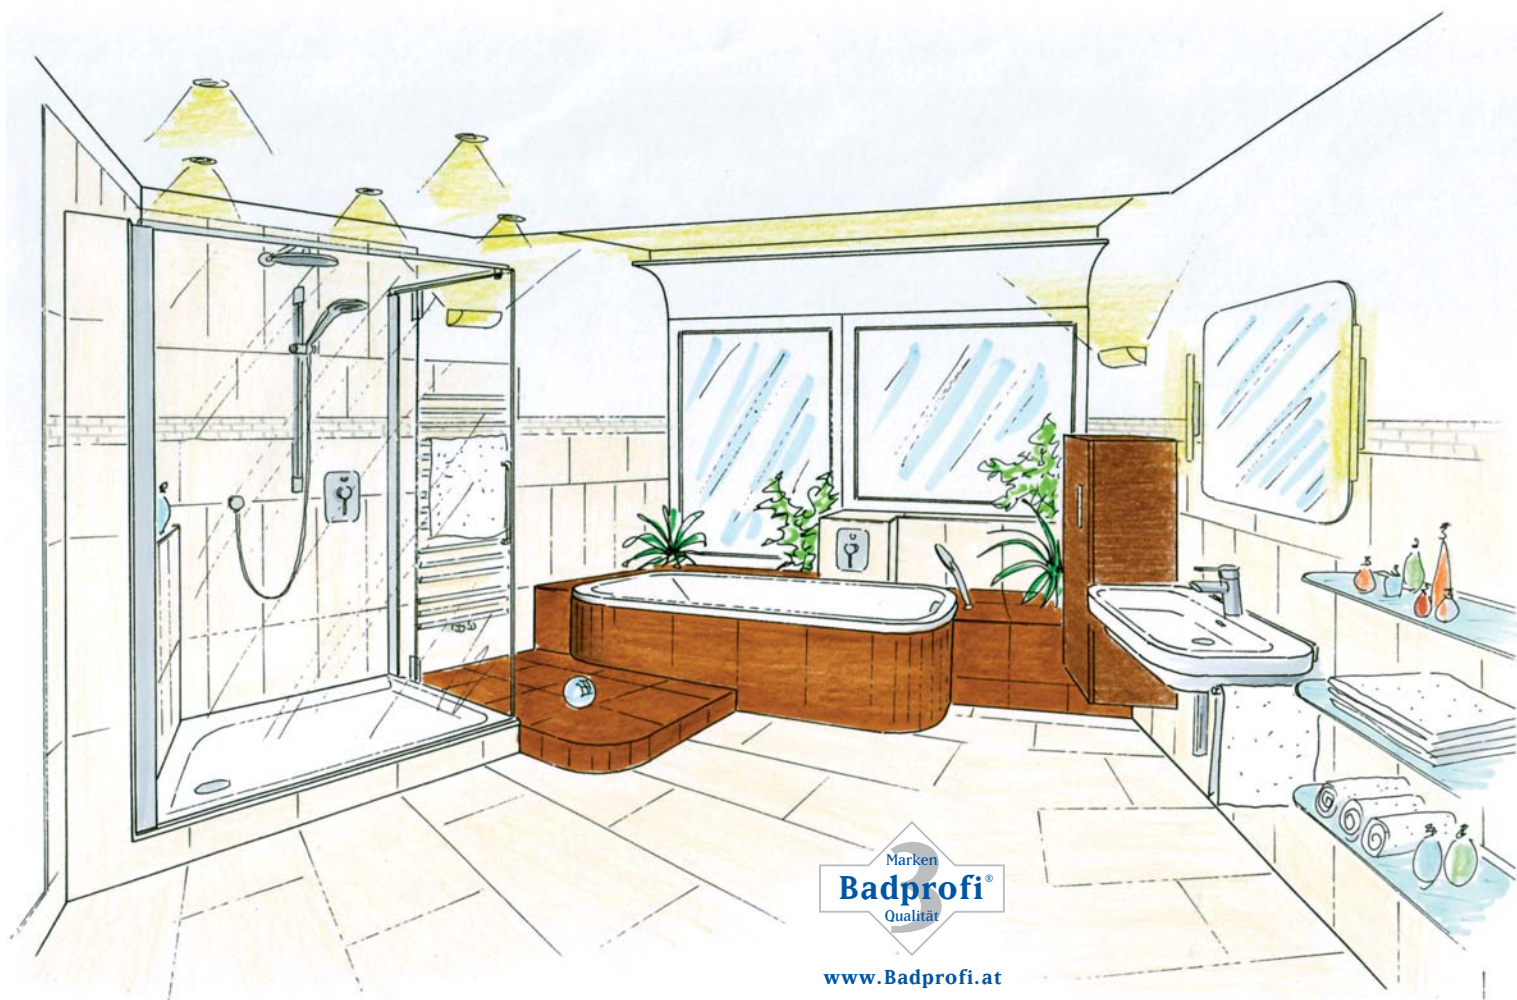

Trend zu stilvollem Wohlbefinden auf 285x320 cm

Planungs -TIPP:

Welcher Stil angesagt ist, entscheidet in erster Linie der Bewohner. Eine kompromisslose Zusammenstellung der Form-, Farb- und Materialvorlieben des Badbenützers ist die beste Basis für ein stilvoll wirkendes Bad. Wenn, wie in diesem Fall, die Tendenz zu abgerundeten Ecken herrscht, ist diese Form in allen Bereichen des Bades zu übernehmen - auch an der Decke. Die strikt rechteckige Anordnung der Einrichtung addiert den modernen Touch und die in Natur- und Erdfarben gehaltene Verfliesung manifestiert hier schliesslich den modernen Landhausstil.

Produkt- und Preisliste auf www.Badprofi.at

www.Badprofi.at