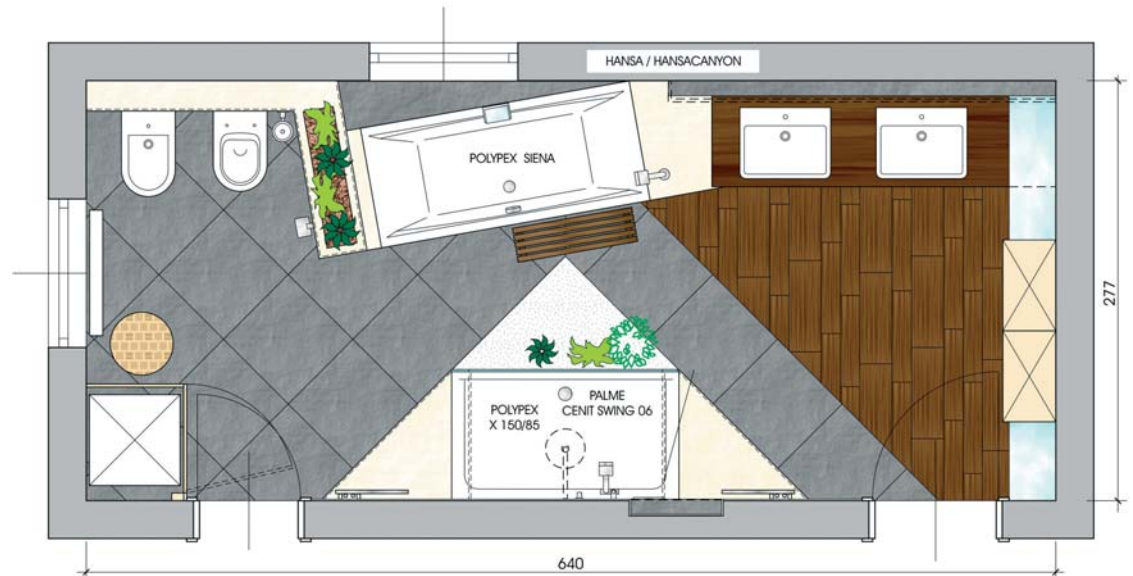

# Trend zu mehr Komfort auf 640x 280 cm

## Planungs -TIPP:

Wohlbehagen hat meist mehrere Quellen. Eine davon ist die Unterstützung natürlicher Bewegungsabläufe und die richtige Abfolge der Einrichtungsgegenstände. Die hier großteils linear angeordneten Elemente folgen der logischen Bewegung durch den Raum, gleichzeitig kommen aber leichte Drehungen (etwa der Wanne) oder Schrägen (Einstiegspodeste der Dusche) den Bewegungen des Badbenützers entgegen und sorgen so für unbewusst wahrgenommene Bequemlichkeit. Der fein abgestimmte Farb- und Materialmix bringt den Komfort fürs Auge.

**Duschabtrennung PALME CENIT Swing 06**

Das freistehende CENIT Swing Seitenteil ist eine optisch sehr elegante Lösung für alle, die ihren Duschbereich nicht abgrenzen wollen. Die Rundrohrbügel sorgen für Stabilität und ermöglichen einen Verstellbereich von bis zu 20 mm.