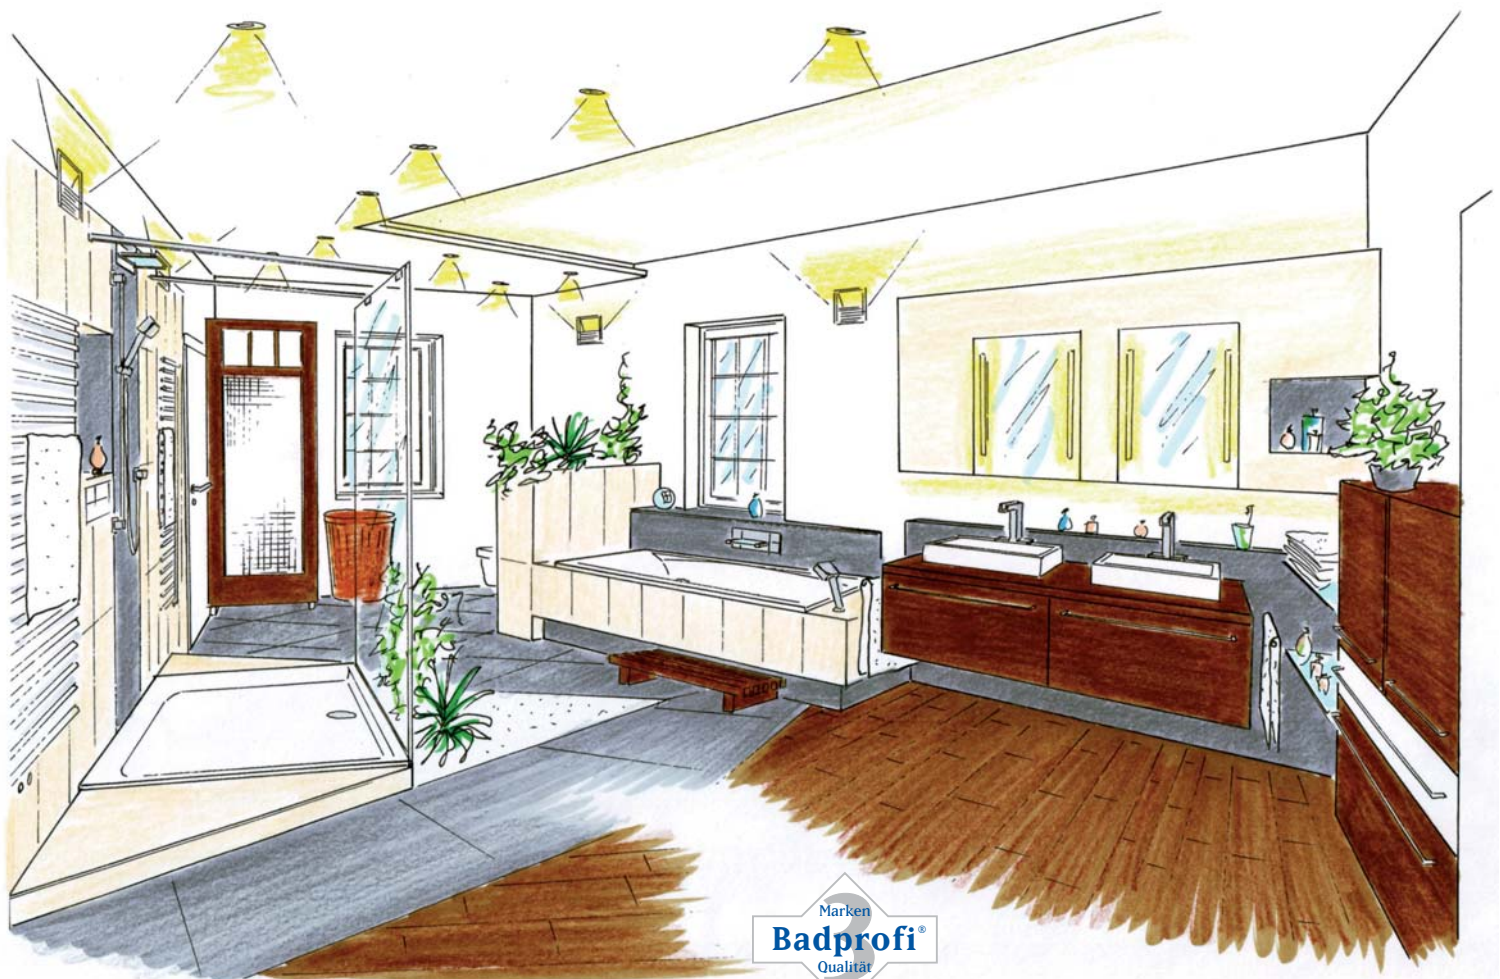

Produkt- und Preisliste auf www.Badprofi.at